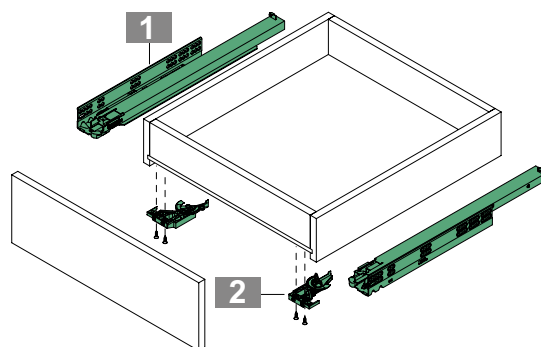

Плъзгачи Дупатооv с пуш Tipmatic

- Пуш с пълно изтегляне за чекмеджета без дръжки
- Вграден пуш в плъзгача
- Отлични експлоатационни характеристики
- Напълно синхронизирани
- Вградено регулиране на височината, без инструмент +3,5 мм
- Вграден реглаж на предния процеп +1,5 мм
- Пуша не се поврежда, ако чекмеджето се отвори по нормалния начин
- Натискане в рамките на централната третина на челото произвежда оптимално действие при отваряне

ИНФОРМАЦИЯ ЗА ПОРЪЧКА 1+2

1		Дупатооv пълно изтегляне с Твграден Пуш Tipmatic К-т: Един ляв, един десен			
NL	30 kg		Цена		
	Код:				
270	003-F130 101 114 211		47,28лв		
300	003-F130 101 115 211		47,28лв		
350	003-F130 101 117 211		47,28лв		
400	003-F130 101 119 211		47,28лв		
450	003-F130 101 121 210		48,24лв		
500	003-F130 101 123 210		49,25лв		
550	003-F130 101 125 210		54,18лв		

2		Клипс за чело на чекмедже (1D) К-т: Един ляв, един десен			
Код:	Цена				
003-F134 101 220 517	3,16лв				

Плъзгачи Дупамоов с пуш Тирmatic

ИНФОРМАЦИЯ ЗА МОНТАЖ

Всички размери са в милиметри

Монтажни размери	Чекмедже	NL	SKL	MET
		270	260	273
		300	290	303
		350	340	353
		400	390	403
		450	440	453
		500	490	503
	550	540	553	
	Вградено чекмедже			

Позиция на заключващите планки	Отвор в задния панел

Позиция на плъзгач пълно изтегляне	
	<p>Евро винт Ø 6.3 x 14 mm Винт Ø 4 x 16 mm Глава винт Ø 7 mm</p>

ЛЕГЕНДА

B	Долен панел	FST	Припокриване отпред	NL	Номинална дължина
BB / BL	Ширина дъно / Дължина дъно	KV	Преден ръб на шкафа	RW	Заден панел
EB	Конструкт. ширина	LWK	Вътрешна ширина на шкафа	RWB	Ширина заден панел
FAS	Припокриване, страница	MET	Минимална монтажна дълб.	RWH	Височина заден панел