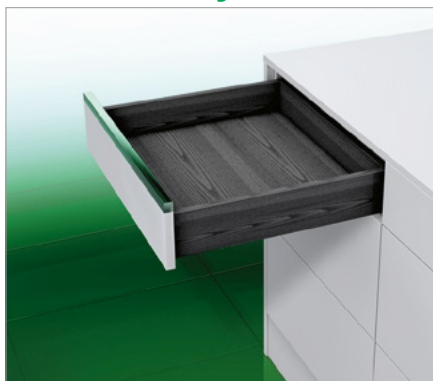

Плъзгачи Дупатооv с пуш Tipmatic

- Пуш с пълно изтегляне за чекмеджета без дръжки
- Вграден пуш в плъзгача
- Отлични експлоатационни характеристики
- Напълно синхронизирани
- Вградено регулиране на височината, без инструмент +3,5 мм
- Вграден реглаж на предния процеп +1,5 мм
- Пуша не се поврежда, ако чекмеджето се отвори по нормалния начин
- Натискане в рамките на централната третина на челото произвежда оптимално действие при отваряне

2		Клипс за чело на чекмедже (1D) К-т: Един ляв, един десен			
Код:	Цена				
003-F134 101 220 517	3,16лв				

Плъзгачи Дупамоов с пуш Тирmatic

ИНФОРМАЦИЯ ЗА МОНТАЖ

Всички размери са в милиметри

Монтажни размери	Чекмедже	NL	SKL	MET
		270	260	273
		300	290	303
		350	340	353
		400	390	403
		450	440	453
		500	490	503
	550	540	553	
	Вградено чекмедже			